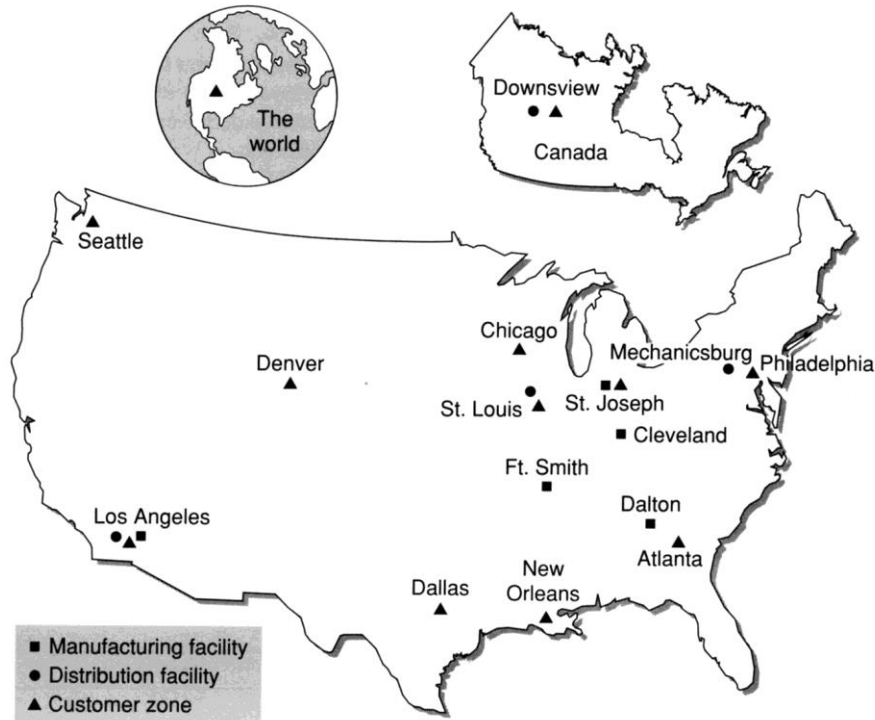

Product Network

Exhibit 7

Manufacturing Costs
Variable Production Costs (\$ per units)

Plant	Fixed Cost	Drive Unit	Heating Element	Pump	Control Unit	Cabinet	Washer Assembly	Dryer Assembly	Diswasher Assembly	Oven/Range Assembly
Cleveland	\$30,397,500	24.96	10.88	16.00	12.16	84.48	42.24	14.08	21.76	86.40
St. Joseph	\$ 6,037,200	0	0	0	11.52	81.47	0	0	0	82.56
Los Angeles	\$19,392,300	26.24	12.16	18.05	12.80	84.48	43.71	15.42	21.70	0
Dalton	\$24,420,600	24.00	10.88	15.68	10.24	79.74	40.06	12.42	21.50	83.20
Fort Smith	\$14,289,300	0	0	0	11.65	85.50	41.60	12.80	21.12	0

Exhibit 8

Distribution Center Costs and Capacities

	Fixed Cost	Max Thrupt.	Handling Costs (\$/Unit)			
			Washer	Dryer	Diswasher	Range
Mechanicsburg	\$1,256,450	590,000	3.32	3.32	3.32	3.32
L.A.	3,279,951	770,000	6.87	6.87	6.87	6.87
St. Louis	2,531,394	1,600,000	4.42	4.42	4.42	4.42
Downsview	615,500	92,000	4.50	4.50	4.50	4.50
Atlanta*	1,250,000	600,000	3.29	3.29	3.29	3.29

*proposed

Exhibit 9

Transportation Costs (\$ per 100 units)

DRYERS, RANGES

Distribution Centers

<i>Plant</i>	<i>Mechanicsburg</i>	<i>Los Angeles</i>	<i>St. Louis</i>	<i>Downsview</i>	<i>Atlanta*</i>
<i>Cleveland</i>	964	3955	1288	2924	1805
<i>St. Joseph</i>	1288	3991	1179	3208	1926
<i>Los Angeles</i>	4025	440	2569	6324	3392
<i>Dalton</i>	1439	4297	1163	4894	665
<i>Fort Smith</i>	1984	2626	833	5096	1225

Distribution Centers

<i>Customer Zone</i>	<i>Mechanicsburg</i>	<i>Los Angeles</i>	<i>St. Louis</i>	<i>Downsview</i>	<i>Atlanta*</i>
<i>Atlanta</i>	1252	3808	940	4314	316
<i>Chicago</i>	1298	3395	889	3314	1629
<i>Dallas</i>	1753	2033	1129	5060	1237
<i>Denver</i>	2974	1392	1555	5167	2761
<i>Detroit</i>	1018	2801	1133	2650	1633
<i>Los Angeles</i>	3986	411	2303	6072	3497
<i>New Orleans</i>	1655	2263	1128	5039	766
<i>Philadelphia</i>	311	2965	1023	2916	1259
<i>St. Louis</i>	994	2298	257	3783	940
<i>Seattle</i>	4444	1277	2389	6278	4057
<i>Canada</i>				727	
<i>Foreign</i>	4706				