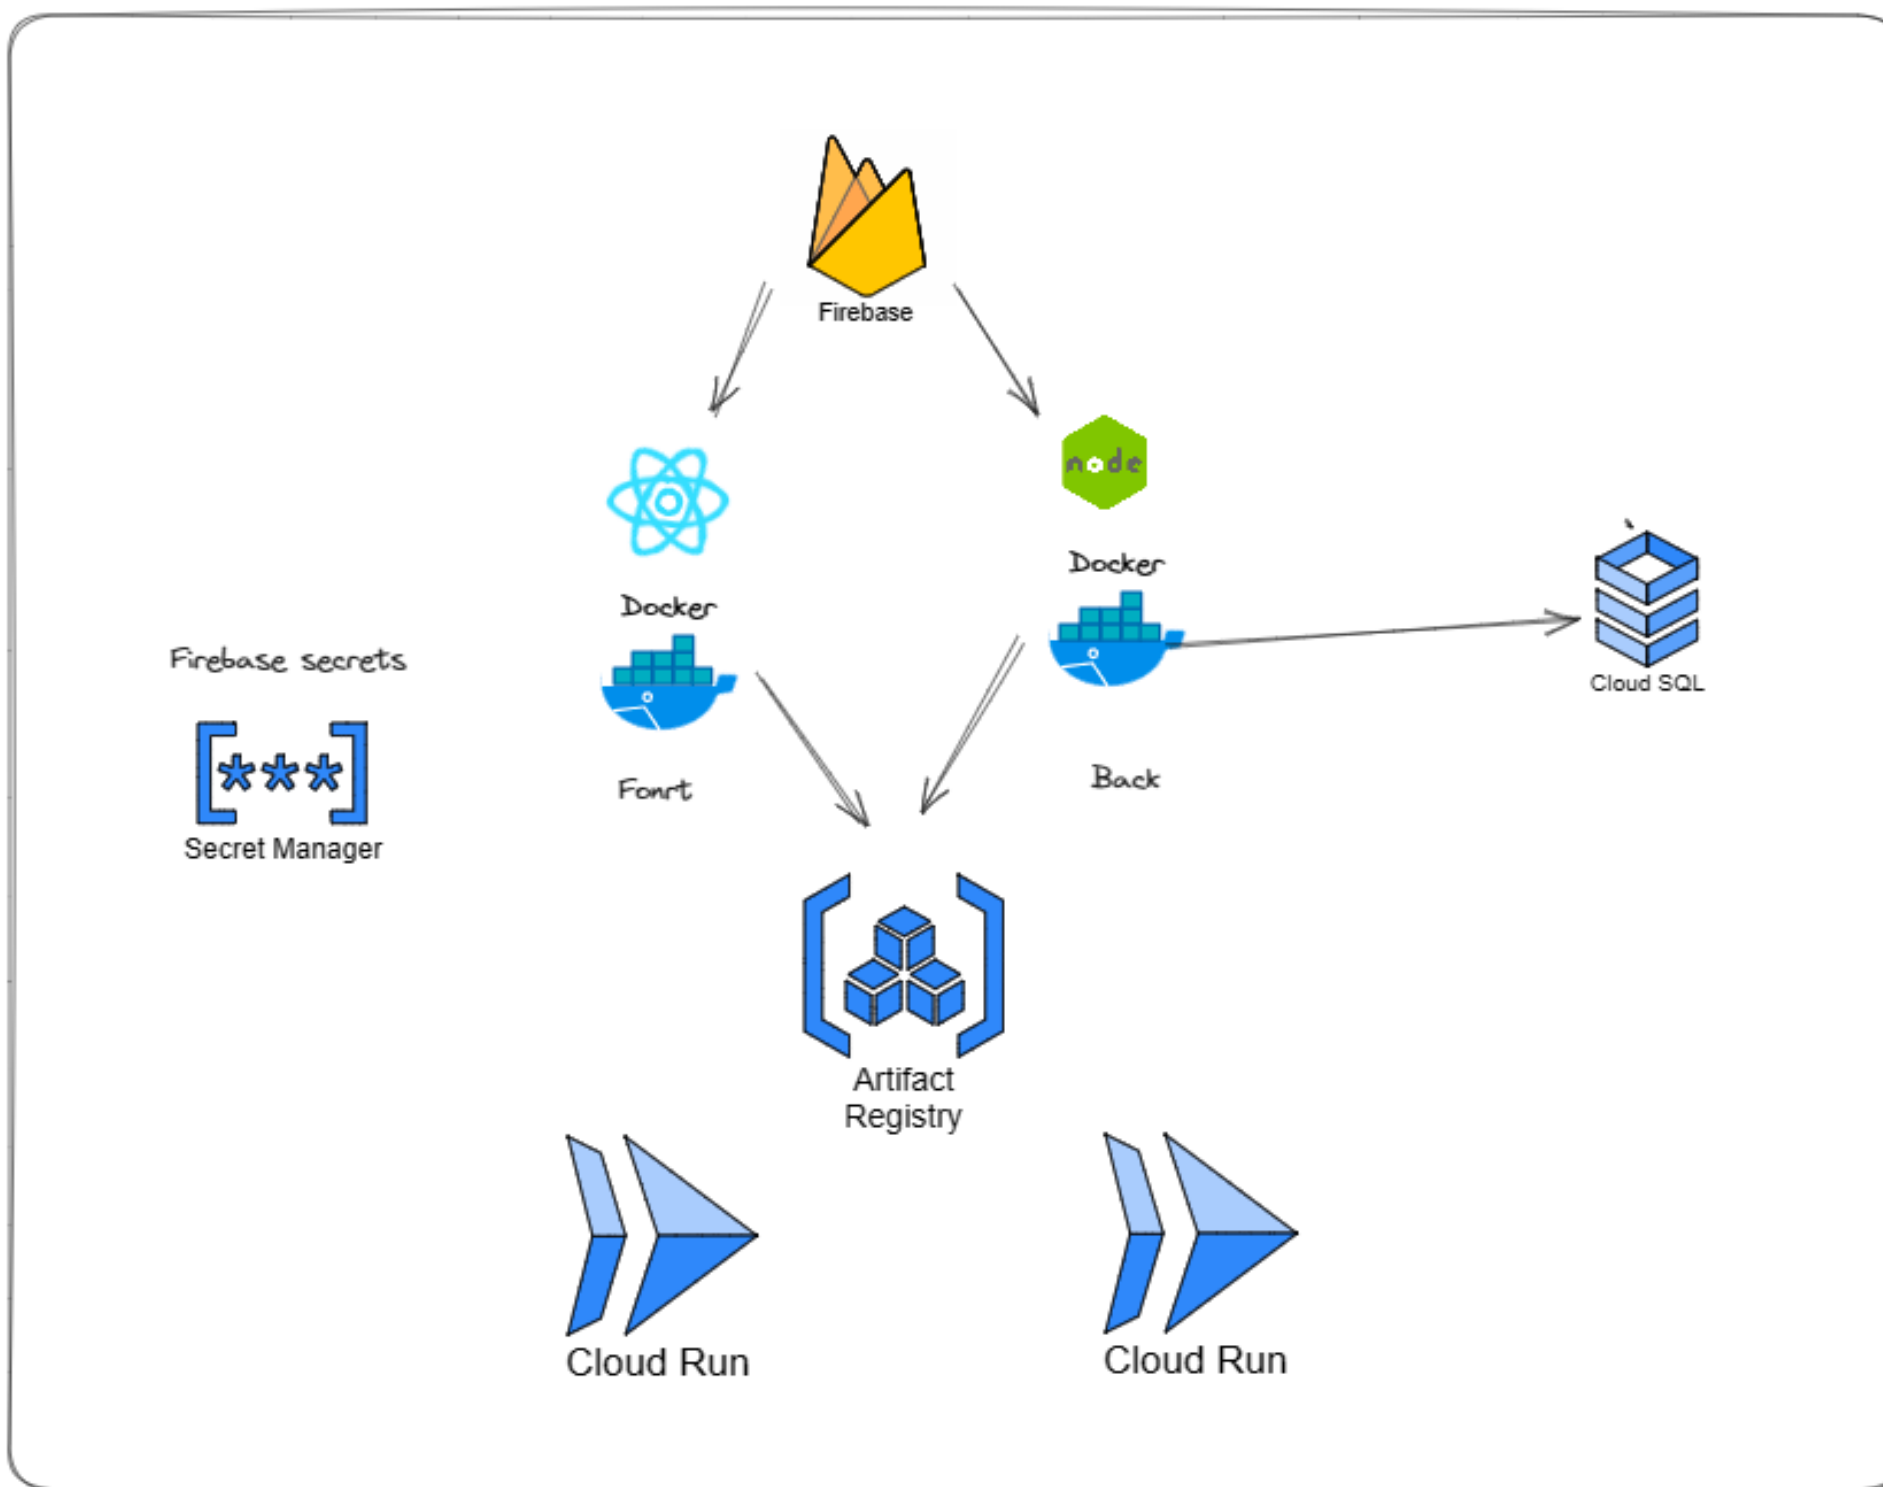

## Description du Projet

TerraSafe est une application web pour fournir des informations en temps réel sur les tremblements de terre à travers le monde.

Elle vise non seulement à informer, mais aussi à sécuriser et à aider les personnes touchées par ces catastrophes naturelles.

# TECHNOLOGIES UTILISÉES DANS CE PROJET

TerraSafe | 2024

**Sonarqube**

**GitHub Actions**

**GoFundMe**

**Authentification**

**Affichage des  
tremblements de terre**

**Détails sur chaque  
tremblement**